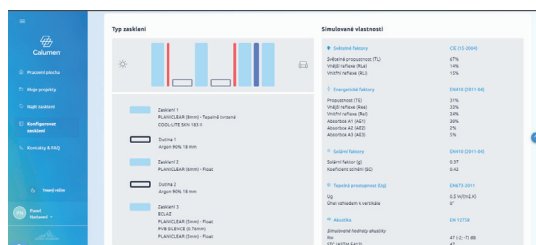

FUNKCE NAJÍT ZASKLENÍ

Pro ty, kteří potřebují poradit nebo si nejsou jisti jsme připravili novou funkci, která Vám pomůže najít to správné zasklení na základě požadovaných vlastností. Zvolte typ budovy, požadovanou úroveň protisluneční ochrany, světla a ochrany vůči hluku a konfigurátor Vám nabídne seznam vyhovujících skladeb zasklení.

FUNKCE KONFIGUROVAT ZASKLENÍ

Pro pokročilé uživatele samozřejmě zůstává možnost individuální konfigurace zasklení. Systém nabízí pouze možnosti, které jsou dostupné pro danou pozici a substrát. Každou skladbu je možno „Uložit“ do složky projekt a kdykoliv se k ní vrátit.

TECHNICKÝ LIST

Všechny podrobnosti o složení jsou uvedeny v technickém listu. Online konfigurátor obsahuje více akustických hodnot díky zdrojům z měření a ISACO v.2. Novinkou je hodnota uhlíkové stopy a související EPD, ale zejména realistické zobrazení skla pomocí renderování. Viz obrázek na přední straně letáku.

MOŽNOST SROVNAT RŮZNÉ TYPY ZASKLENÍ

Uživatelé mohou porovnat 2 až 3 zasklení i pomocí paprskového grafu a pak exportovat srovnání do PDF. V exportu je možnost skrýt rendery nebo také grafy.

Nový **Calumen®** je online nástroj typu „ALL-IN-ONE“ a nabízí uživatelům klíčové funkce prostřednictvím **uživatelsky přívětivého rozhraní.**

JAKÉ VÝHODY PŘINÁŠÍ NOVÝ CALUMEN® ?

- ✓ Vytváření vlastních projektů a jejich správa na jednom místě
- ✓ Srovnání různých typů zasklení a následné grafické vyhodnocení
- ✓ Reverzní mód - tedy možnost vyhledat zasklení podle požadovaných vlastností skla
- ✓ Uhlíková stopa zasklení
- ✓ Rozšířená databáze akustických řešení
- ✓ Obrázky, rendery, vizualizace a schémata zasklení
- ✓ Certifikáty

Podrobnosti
o nástroji Calumen®

Video návody

Online konfigurátor
Calumen®

Konfigurátor naleznete na webu **CALUMEN.COM**

Co se skrývá v názvu?

Název Calumen® je zkratkou slov "calculation" a "lumen". Lumen je mezinárodní jednotka pro světelný tok.

SAINT-GOBAIN

SAINT-GOBAIN GLASS
Smrčková 2485/4 (DOCK02)
180 00 Praha 8
Česká republika

www.saint-gobain-glass.cz