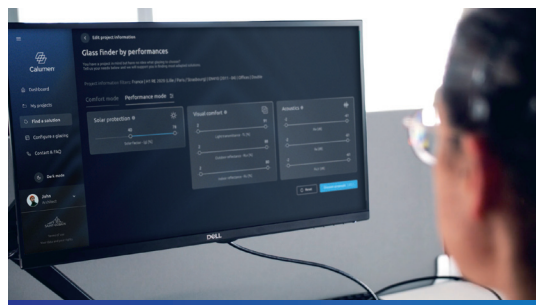

FUNKCE NAJÍT ZASKLENÍ

Pro ty, kteří potřebují poradit nebo si nejsou jisti jsme připravili novou funkci, která Vám pomůže najít to správné zasklení na základě požadovaných vlastností. Zvolte typ budovy, požadovanou úroveň protisluneční ochrany, světla a ochrany vůči hluku a konfigurátor Vám nabídne seznam vyhovujících skladeb zasklení.

FUNKCE KONFIGUROVAT ZASKLENÍ

Pro pokročilé uživatele samozřejmě zůstává možnost individuální konfigurace zasklení. Systém nabízí pouze možnosti, které jsou dostupné pro danou pozici a substrát. Každou skladbu je možno „Uložit“ do složky projekt a kdykoliv se k ní vrátit.

TECHNICKÝ LIST

Všechny podrobnosti o složení jsou uvedeny v technickém listu. Online konfigurátor obsahuje více akustických hodnot díky zdrojům z měření a ISACO v.2. Novinkou je hodnota uhlíkové stopy a související EPD, ale zejména realistické zobrazení skla pomocí renderování. Viz obrázek na přední straně letáku.

MOŽNOST SROVNAT RŮZNÉ TYPY ZASKLENÍ

Uživatelé mohou porovnat 2 až 3 zasklení i pomocí paprskového grafu a pak exportovat srovnání do PDF. V exportu je možnost skrýt rendery nebo také grafy.

Nový **Calumen®** je online nástroj typu „ALL-IN-ONE“ a nabízí uživatelům klíčové funkce prostřednictvím **uživatelsky přívětivého rozhraní.**

JAKÉ VÝHODY PŘINÁŠÍ NOVÝ CALUMEN® ?

- ✓ Vytváření vlastních projektů a jejich správa na jednom místě
- ✓ Srovnání různých typů zasklení a následné grafické vyhodnocení
- ✓ Reverzní mód - tedy možnost vyhledat zasklení podle požadovaných vlastností skla
- ✓ Uhlíková stopa zasklení
- ✓ Rozšířená databáze akustických řešení
- ✓ Obrázky, rendery, vizualizace a schémata zasklení
- ✓ Certifikáty

Podrobnosti
o nástroji Calumen®

Video návody

Online konfigurátor
Calumen®

Konfigurátor naleznete na webu **CALUMEN.COM**

Co se skrývá v názvu?

Název Calumen® je zkratkou slov "calculation" a "lumen". Lumen je mezinárodní jednotka pro světelný tok.

SAINT-GOBAIN

SAINT-GOBAIN GLASS
Smrčková 2485/4 (DOCK02)
180 00 Praha 8
Česká republika

www.saint-gobain-glass.cz